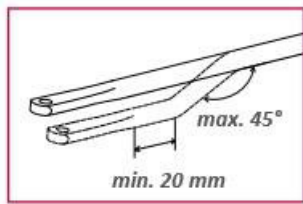

20100765 - THULE Syntace X-12 Achsadapter M12x1,0

The Alpenchallenge AMP is compatible with Racks:

For example:

Tubus Fly evo - 20kg max. load

Art. 40100 – black

Additional spare-part needed:

Tubus Alu Roundstay rear carrier aluminum

Art. 33501 - 350mm black

DO-IT-YOURSELF-OPTION:

- D** Die Strebe kann durch Biegen angepasst werden.
- EN** The round stay can be adapted by means of bending.
- F** Le tube support s'ajuste en le courbant au besoin.
- NL** De beugel kan worden aangepast door buigende.